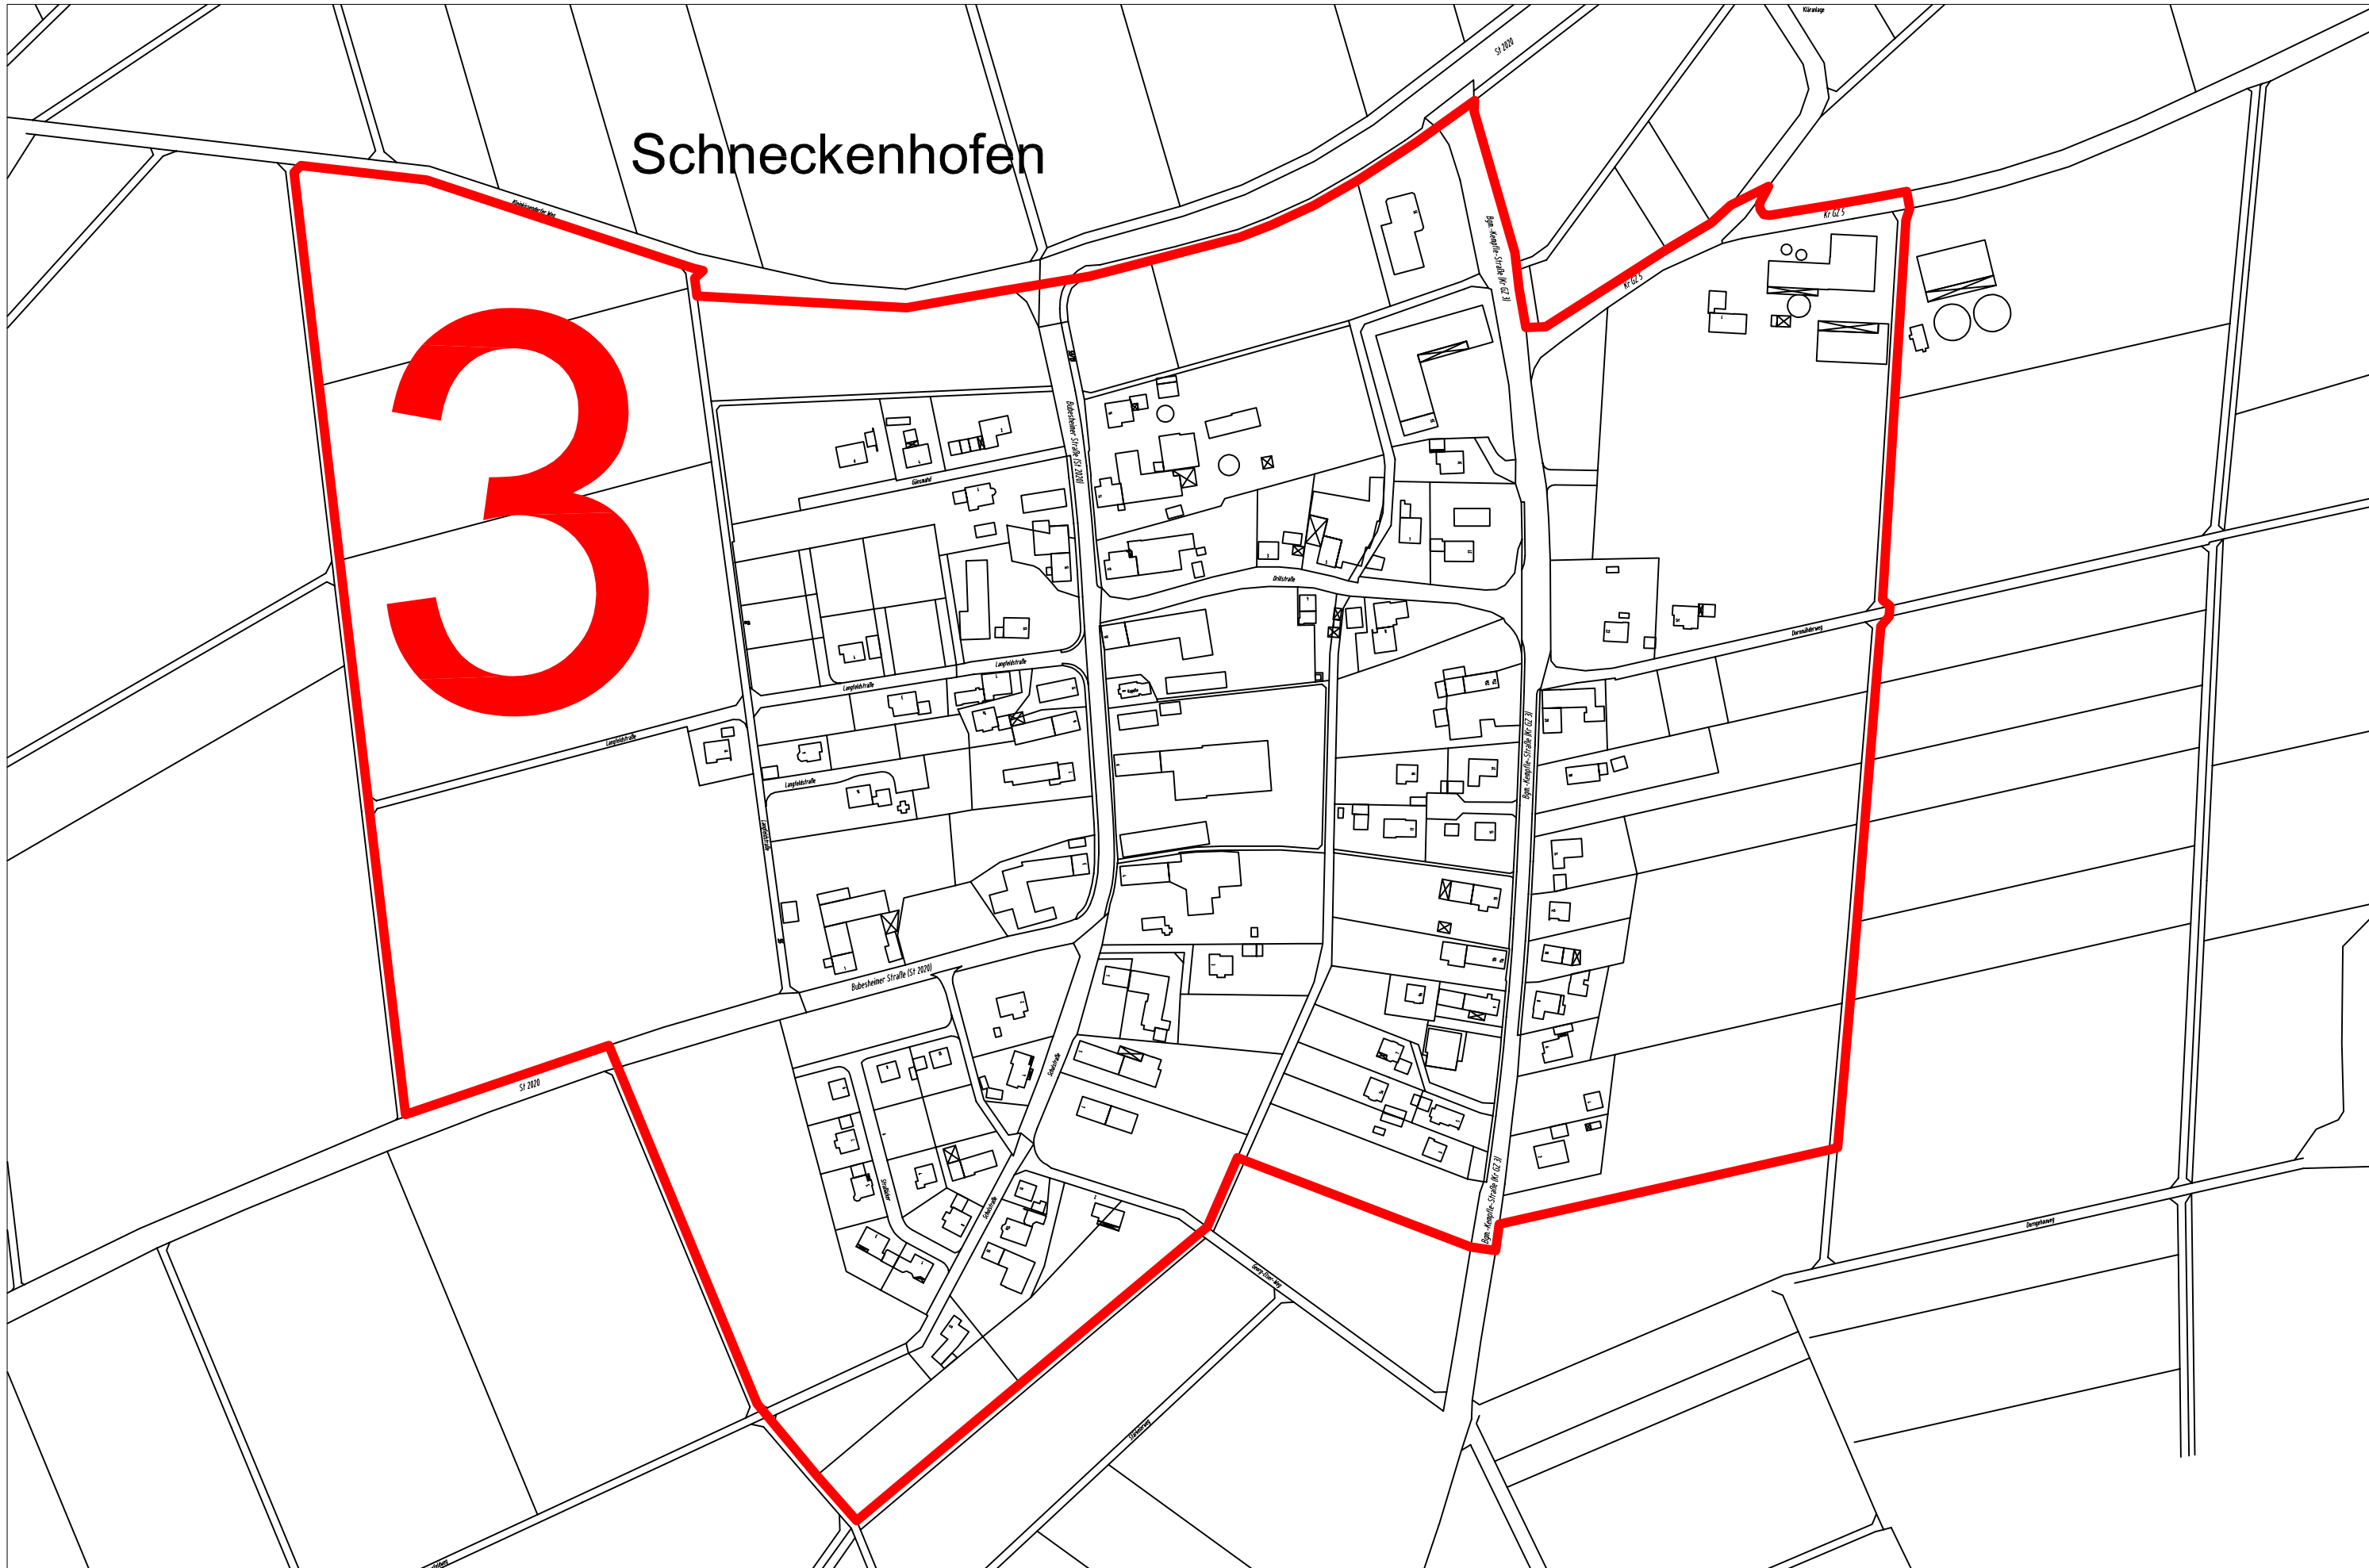

Schneckenhofen

3

Bibertal Kumulationsgebiet 3

Schneckenhofen

Bemerkungen:

Legende:

 Grenze Kumulationsgebiet

Maßstab:
1:3000

Datum:
16.01.2014

Zelchner:
Martin Treichel