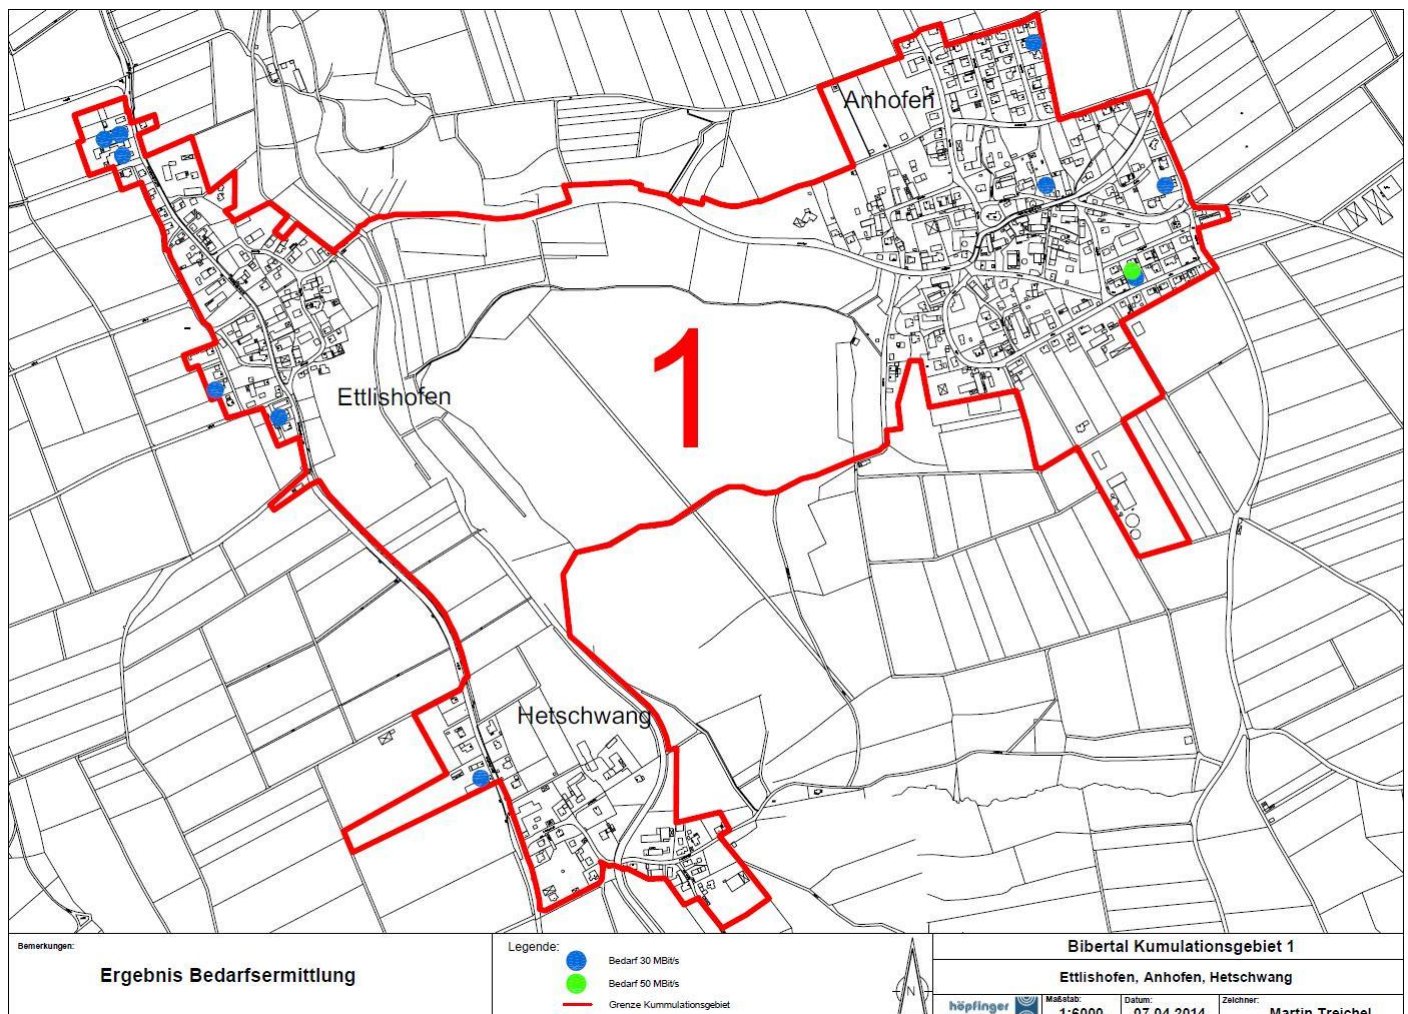

Ergebnis Bedarfsabfrage Bibertal

Kumulationsgebiet 1

Ettlishofen, Anhofen, Hetschwang

Ist-Versorgung Erschließungsgebiet	verfügbar	teilweise verfügbar	nicht verfügbar
Grundversorgung Kabelgebunden mind. 2 Mbit/s im Download	X		
Grundversorgung Funkbasierend mind. 2 Mbit/s im Download	X		
NGA Versorgung mind. 25 Mbit/s im Download			X

schwarzer Fleck gemäß Breitbandrichtlinie - BdR
weißer Fleck gemäß NGA -Netz Definition

Ergebnis der Abfrage	Anzahl
Unternehmen mit Bedarf 50 MBit/s	1
Unternehmen mit Bedarf 30 MBit/s	10
Unternehmen ohne Bedarf	0
Ungültige Abfragebogen	2
Gesamt:	13